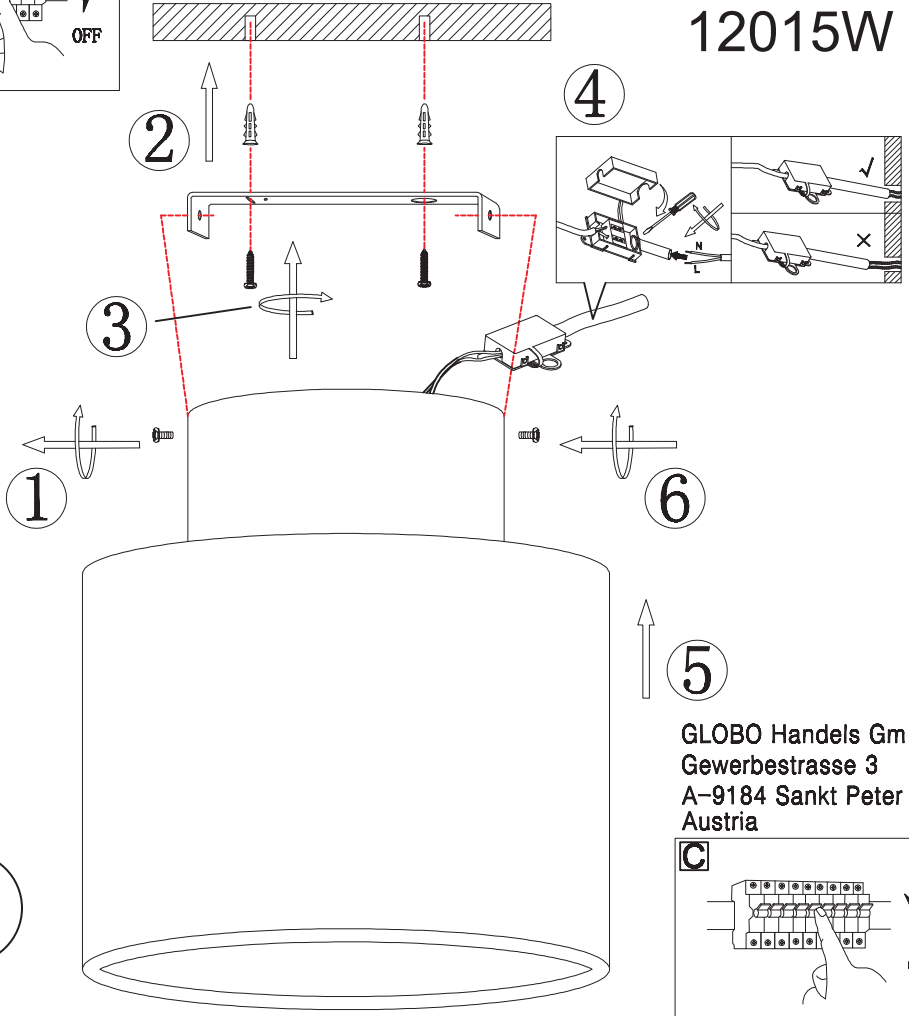

GLOBO

LIGHTING

www.globo-lighting.com

12015B
12015N
12015W

B

GLOBO Handels GmbH
Gewerbestr. 3
A-9184 Sankt Peter
Austria

DE**Lichtquelle:**

Die Lichtquelle ist nicht tauschbar, weil sie konstruktionsbedingt fest mit dem umgebenden Produkt verbunden ist.